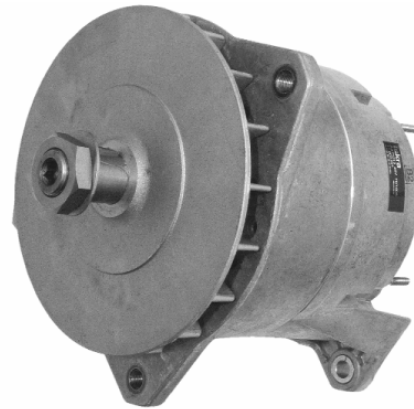

NOTE: Alternator with 7-groove pulley

NEW ALTERNATOR

Aftermarket P/N: 1092
O.E. P/No: 11.203.229
Type No.: AAT1327
Technical specification: 28V 120A

APPLICATIONS

Trucks, buses

KAESSBOHRER

SETRA S210/S211H/S212H, SETRA S213H,HR,RL,
SETRA S214/S215H,HD, SETRA S215HR,RL,SL,UL,
SETRA S216HDS, SETRA S228DT, SETRA S250 Spezial,
SETRA S300N/NC, SETRA S309HD, SETRA S312HD,
SETRA S312HD, SETRA S313UL, SETRA S315HD,HDH

CROSS REFERENCES

BOSCH: 0120689526, 0986039140

KAESSBOHRER: 7 421 345 000

NEW ALTERNATOR

Aftermarket P/N: IA 1093
O.E. P/No: 11.203.230
Type No.: AAT1328
Technical specification: 28V 120A

APPLICATIONS

CUMMINS, MAN, MTU, MWM-DIESEL

BOSCH: 0120689562
SCANIA (SAAB-SCANIA): 475885

NOTE: Alternator with clockwise rotation fan!

NEW ALTERNATOR

Aftermarket P/N: 1102
O.E. P/No: 11.203.238
Type No.: AAT1336
Technical specification: 28V 140A

CROSS REFERENCES

BOSCH: 0120689567

MERCEDES-BENZ: 009 154 72 02, 009 154 77 02

NOTE: Alternator with clockwise rotation fan!

NEW ALTERNATOR

Aftermarket P/N: IA 1103
O.E. P/No: 11.203.239
Type No.: AAT1337
Technical specification: 28V 140A