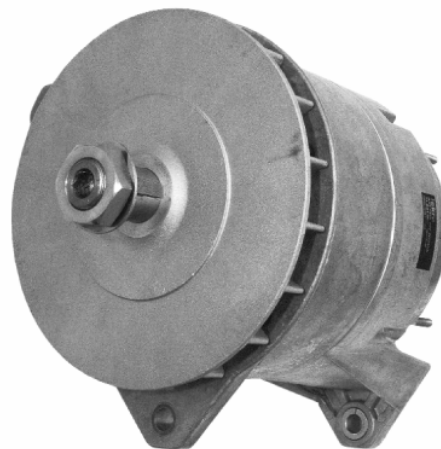

NOTE: Alternator with 7-groove pulley

NEW ALTERNATOR

Aftermarket P/N: 1092
O.E. P/No: 11.203.229
Type No.: AAT1327
Technical specification: 28V 120A

APPLICATIONS

Trucks, buses

KAESSBOHRER

SETRA S210/S211H/S212H, SETRA S213H,HR,RL,
SETRA S214/S215H,HD, SETRA S215HR,RL,SL,UL,
SETRA S216HDS, SETRA S228DT, SETRA S250 Spezial,
SETRA S300N/NC, SETRA S309HD, SETRA S312HD,
SETRA S312HD, SETRA S313UL, SETRA S315HD,HDH

CROSS REFERENCES

BOSCH: 0120689526, 0986039140

KAESSBOHRER: 7 421 345 000

NEW ALTERNATOR

Aftermarket P/N: IA 1093
O.E. P/No: 11.203.230
Type No.: AAT1328
Technical specification: 28V 120A

APPLICATIONS

CUMMINS, MAN, MTU, MWM-DIESEL

DAF: 1232608, 1248660

NEW ALTERNATOR

Aftermarket P/N: 1095
O.E. P/N: 11.203.204
Type No.: AAN5156
Technical specification: 14V 120A

APPLICATIONS

Tractors
JOHN DEERE (D)
6210 , 6320 , 6410 , 6420 , 6530 , 6620 , 6920

CROSS REFERENCES

BOSCH: 0123512500
HELLA: CA 1493 IR
JOHN DEERE (D): AL 111 676, AL 114 093

NEW ALTERNATOR

Aftermarket P/N: 1096
O.E. P/No: 11.203.232
Type No.: AAT1330
Technical specification: 28,5V 140A