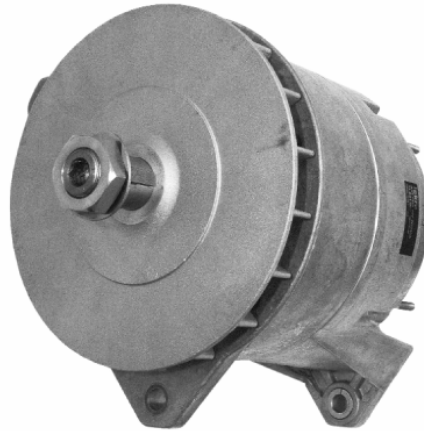

NOTE: Alternator with 7-groove pulley

NEW ALTERNATOR

Aftermarket P/N: 1092
O.E. P/No: 11.203.229
Type No.: AAT1327
Technical specification: 28V 120A

APPLICATIONS

Trucks, buses

KAESSBOHRER

SETRA S210/S211H/S212H, SETRA S213H,HR,RL,
SETRA S214/S215H,HD, SETRA S215HR,RL,SL,UL,
SETRA S216HDS, SETRA S228DT, SETRA S250 Spezial,
SETRA S300N/NC, SETRA S309HD, SETRA S312HD,
SETRA S312HD, SETRA S313UL, SETRA S315HD,HDH

CROSS REFERENCES

BOSCH: 0120689526, 0986039140

KAESSBOHRER: 7 421 345 000

NEW ALTERNATOR

Aftermarket P/N: IA 1093
O.E. P/No: 11.203.230
Type No.: AAT1328
Technical specification: 28V 120A

APPLICATIONS

CUMMINS, MAN, MTU, MWM-DIESEL

CROSS REFERENCES

BOSCH: 0123512500
HELLA: CA 1493 IR
JOHN DEERE (D): AL 111 676, AL 114 093

NEW ALTERNATOR

Aftermarket P/N: 1096
O.E. P/No: 11.203.232
Type No.: AAT1330
Technical specification: 28,5V 140A

CROSS REFERENCES

BOSCH: 0120689569, 0986042850

MAN: 51 26101 6084, 81 26101 6084

MERCEDES-BENZ: 011 154 96 02

NOTE: Alternator with clockwise rotation fan!

NEW ALTERNATOR

Aftermarket P/N: 1104
O.E. P/No: 11.203.240
Type No.: AAT1338
Technical specification: 28V 140A