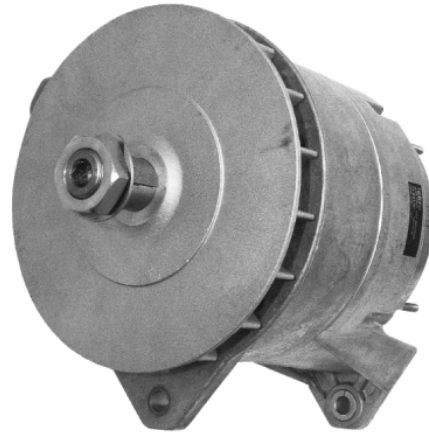

NOTE: Alternator with 7-groove pulley

NEW ALTERNATOR

Aftermarket P/N: 1092
O.E. P/No: 11.203.229
Type No.: AAT1327
Technical specification: 28V 120A

APPLICATIONS

Trucks, buses

KAESSBOHRER

SETRA S210/S211H/S212H, SETRA S213H,HR,RL,
SETRA S214/S215H,HD, SETRA S215HR,RL,SL,UL,
SETRA S216HDS, SETRA S228DT, SETRA S250 Spezial,
SETRA S300N/NC, SETRA S309HD, SETRA S312HD,
SETRA S312HD, SETRA S313UL, SETRA S315HD,HDH

CROSS REFERENCES

BOSCH: 0120689526, 0986039140

KAESSBOHRER: 7 421 345 000

NEW ALTERNATOR

Aftermarket P/N: IA 1093
O.E. P/No: 11.203.230
Type No.: AAT1328
Technical specification: 28V 120A

APPLICATIONS

CUMMINS, MAN, MTU, MWM-DIESEL

CROSS REFERENCES

BOSCH: 0123512500
HELLA: CA 1493 IR
JOHN DEERE (D): AL 111 676, AL 114 093

NEW ALTERNATOR

Aftermarket P/N: 1096
O.E. P/No: 11.203.232
Type No.: AAT1330
Technical specification: 28,5V 140A

CROSS REFERENCES

BOSCH: 0120689571, 0986041640

KAESSBOHRER: 0 011 545 002

MERCEDES-BENZ: 011 154 50 02

NOTE: Alternator with clockwise rotation fan!

NEW ALTERNATOR

Aftermarket P/N: IA 1105
O.E. P/No: 11.203.241
Type No.: AAT1339
Technical specification: 28,5V 140A