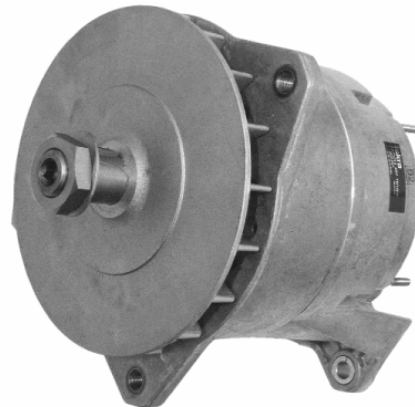

NOTE: Alternator with 7-groove pulley

NEW ALTERNATOR

Aftermarket P/N: 1092
O.E. P/No: 11.203.229
Type No.: AAT1327
Technical specification: 28V 120A

APPLICATIONS

Trucks, buses

KAESSBOHRER

SETRA S210/S211H/S212H, SETRA S213H,HR,RL,
SETRA S214/S215H,HD, SETRA S215HR,RL,SL,UL,
SETRA S216HDS, SETRA S228DT, SETRA S250 Spezial,
SETRA S300N/NC, SETRA S309HD, SETRA S312HD,
SETRA S312HD, SETRA S313UL, SETRA S315HD,HDH

CROSS REFERENCES

BOSCH: 0120689526, 0986039140

KAESSBOHRER: 7 421 345 000

NEW ALTERNATOR

Aftermarket P/N: IA 1093
O.E. P/No: 11.203.230
Type No.: AAT1328
Technical specification: 28V 120A

APPLICATIONS

CUMMINS, MAN, MTU, MWM-DIESEL

CROSS REFERENCES

BOSCH: 0123512500
HELLA: CA 1493 IR
JOHN DEERE (D): AL 111 676, AL 114 093

NEW ALTERNATOR

Aftermarket P/N: 1096
O.E. P/No: 11.203.232
Type No.: AAT1330
Technical specification: 28,5V 140A

CROSS REFERENCES

BOSCH: 0120689575

IVECO: 500332014

MAN: 81 26101 6086

NOTE: Alternator with clockwise rotation fan!

NEW ALTERNATOR

Aftermarket P/N: 1107
O.E. P/No: 11.203.243
Type No.: AAT1341
Technical specification: 29V 140A