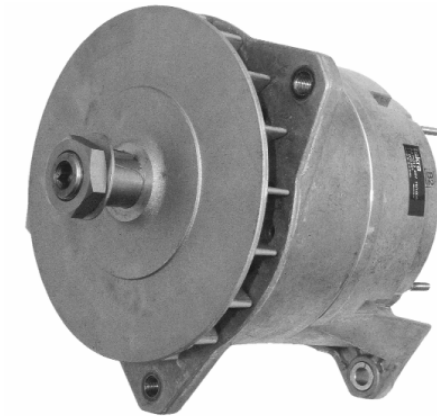

CROSS REFERENCES

BOSCH: 0120689526, 0986039140

KAESSBOHRER: 7 421 345 000

NEW ALTERNATOR

Aftermarket P/N: IA 1093
O.E. P/No: 11.203.230
Type No.: AAT1328
Technical specification: 28V 120A

APPLICATIONS

CUMMINS, MAN, MTU, MWM-DIESEL

CROSS REFERENCES

BOSCH: 0123512500
HELLA: CA 1493 IR
JOHN DEERE (D): AL 111 676, AL 114 093

NEW ALTERNATOR

Aftermarket P/N: 1096
O.E. P/No: 11.203.232
Type No.: AAT1330
Technical specification: 28,5V 140A

IVECO: 504021528

RENAULT: 50 10 347 544, 50 10 390 082

SCANIA (SAAB-SCANIA): 472302

VOLVO: 9519360, 9520621

NEW ALTERNATOR

Aftermarket P/N: IA 1097
O.E. P/No: 11.203.233
Type No.: AAT1331
Technical specification: 28V 120A

APPLICATIONS KHD, MAN, MWM

CROSS REFERENCES BOSCH: 0120689553

NOTE: Alternator with insulated ground!

NEW ALTERNATOR

Aftermarket P/N: 1098
O.E. P/No: 11.203.234
Type No.: AAT1332
Technical specification: 28V 140A