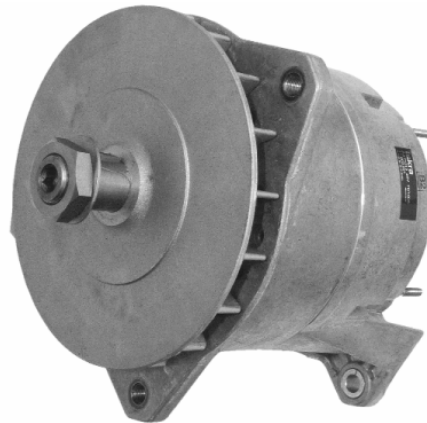

NOTE: Alternator with 7-groove pulley

NEW ALTERNATOR

Aftermarket P/N: 1092
O.E. P/No: 11.203.229
Type No.: AAT1327
Technical specification: 28V 120A

APPLICATIONS

Trucks, buses

KAESSBOHRER

SETRA S210/S211H/S212H, SETRA S213H,HR,RL,
SETRA S214/S215H,HD, SETRA S215HR,RL,SL,UL,
SETRA S216HDS, SETRA S228DT, SETRA S250 Spezial,
SETRA S300N/NC, SETRA S309HD, SETRA S312HD,
SETRA S312HD, SETRA S313UL, SETRA S315HD,HDH

CROSS REFERENCES

BOSCH: 0120689526, 0986039140

KAESSBOHRER: 7 421 345 000

NEW ALTERNATOR

Aftermarket P/N: IA 1093
O.E. P/No: 11.203.230
Type No.: AAT1328
Technical specification: 28V 120A

APPLICATIONS

CUMMINS, MAN, MTU, MWM-DIESEL

CROSS REFERENCES

BOSCH: 0120689545
CUMMINS: 3 284 390
MAN: 51 26101 7210
MTU: 0091 54 54 02
MWM-DIESEL: 01180101

NOTE: Alternator with insulated ground!

NEW ALTERNATOR

Aftermarket P/N: IA 1094
O.E. P/No: 11.203.231
Type No.: AAT1329
Technical specification: 28V 140A

CROSS REFERENCES

BOSCH: 0123512500
HELLA: CA 1493 IR
JOHN DEERE (D): AL 111 676, AL 114 093

NEW ALTERNATOR

Aftermarket P/N: 1096
O.E. P/No: 11.203.232
Type No.: AAT1330
Technical specification: 28,5V 140A